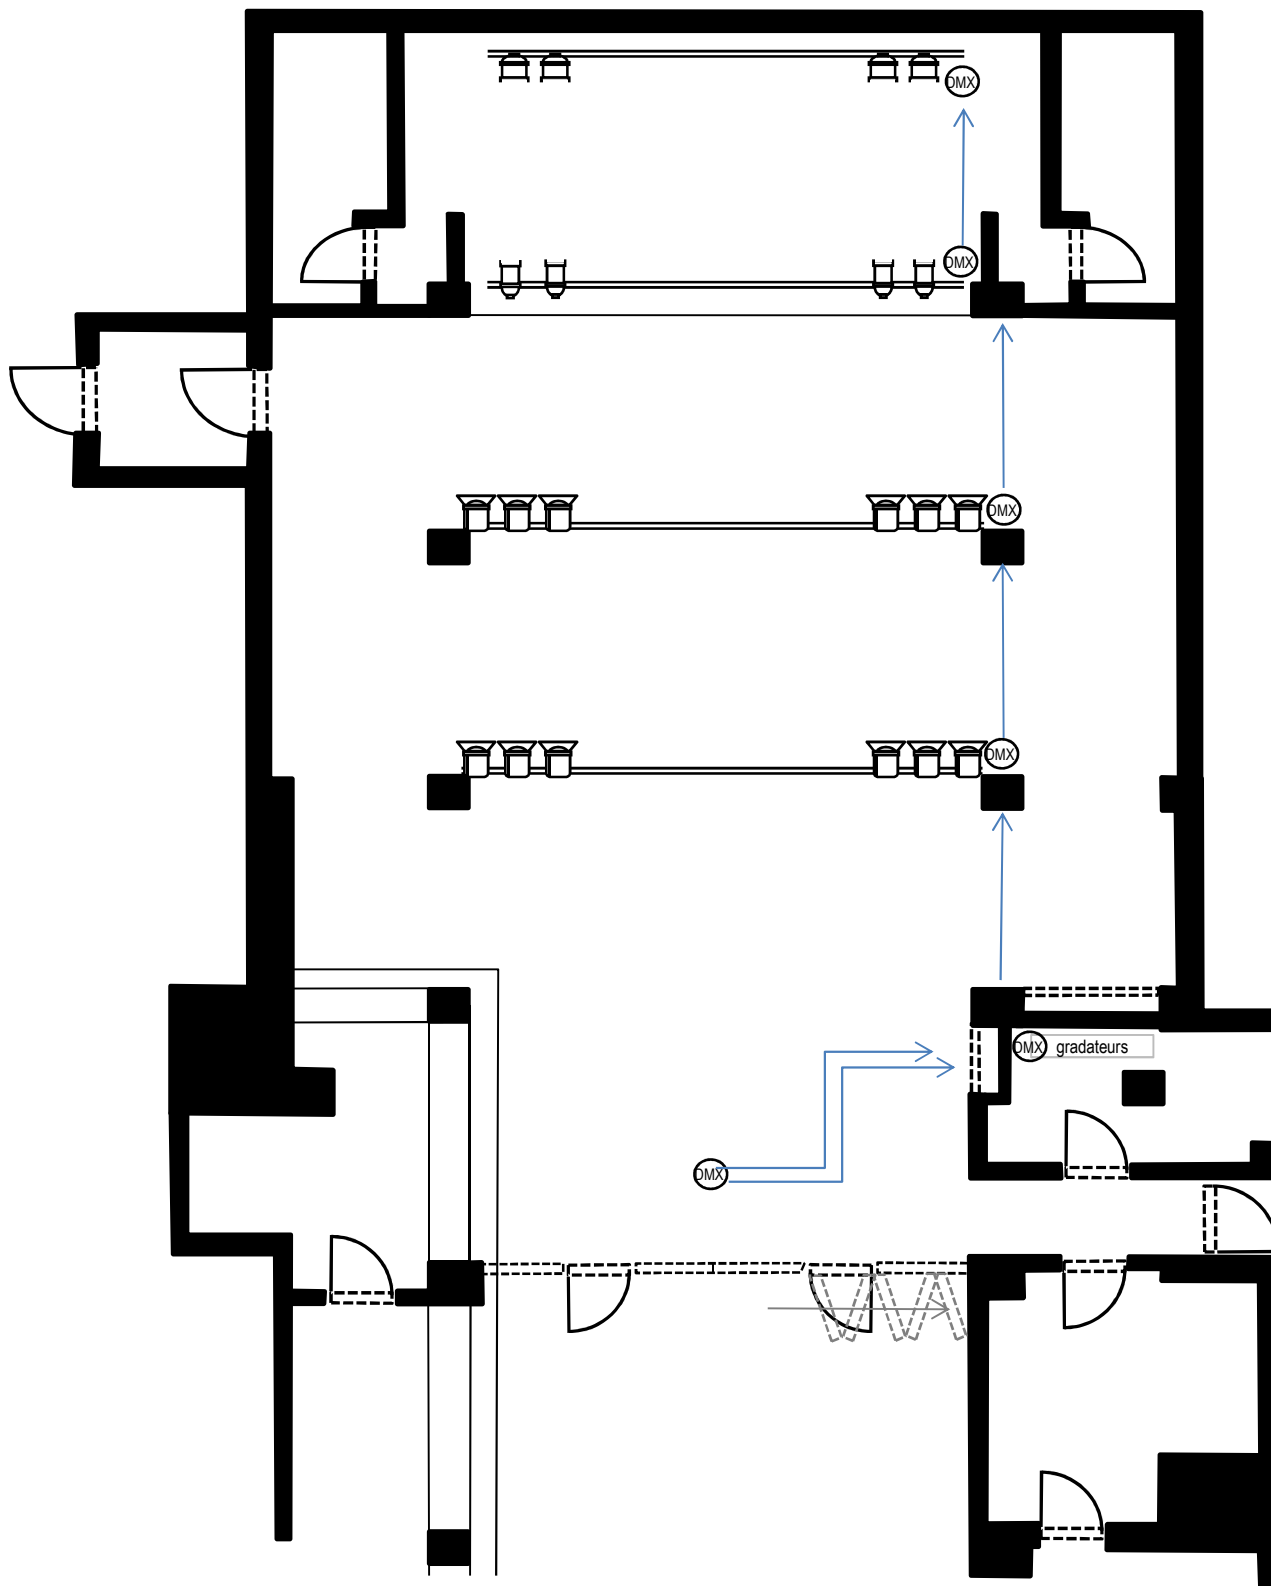

Whall Station Plan d'éclairage de base

 12 PC 650w avec volet

 10 Par 56

 9 Par led 18x5w RGB+W